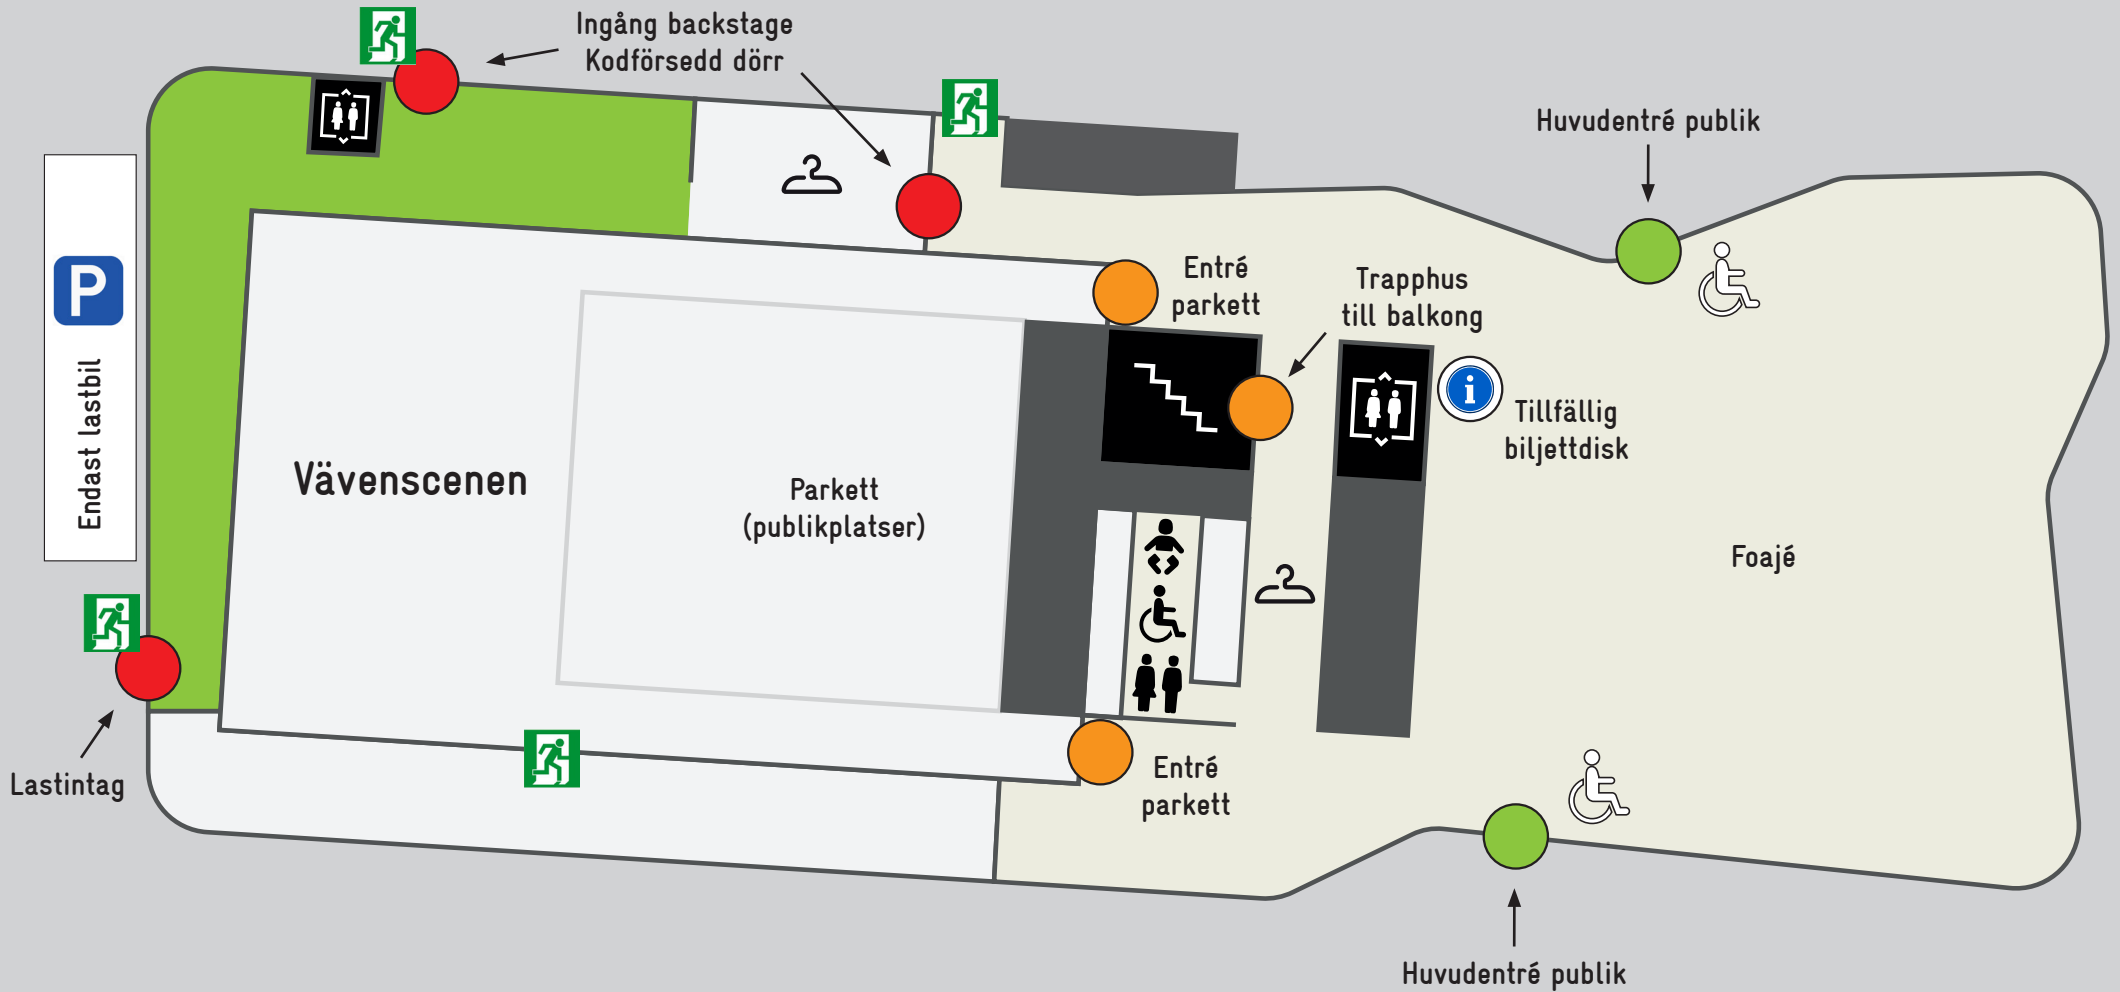

Västra Strandgatan 8

Umeälven

Backstageområdet på markplan, markerat i grönt.

Loger för artister finns på markplan och plan 2 (nås via hiss/trappa backstage).

GPS-koordinaterna till lastintaget är 63.82453, 20.25901. Adress till publikentré är V. Strandgatan 8A.