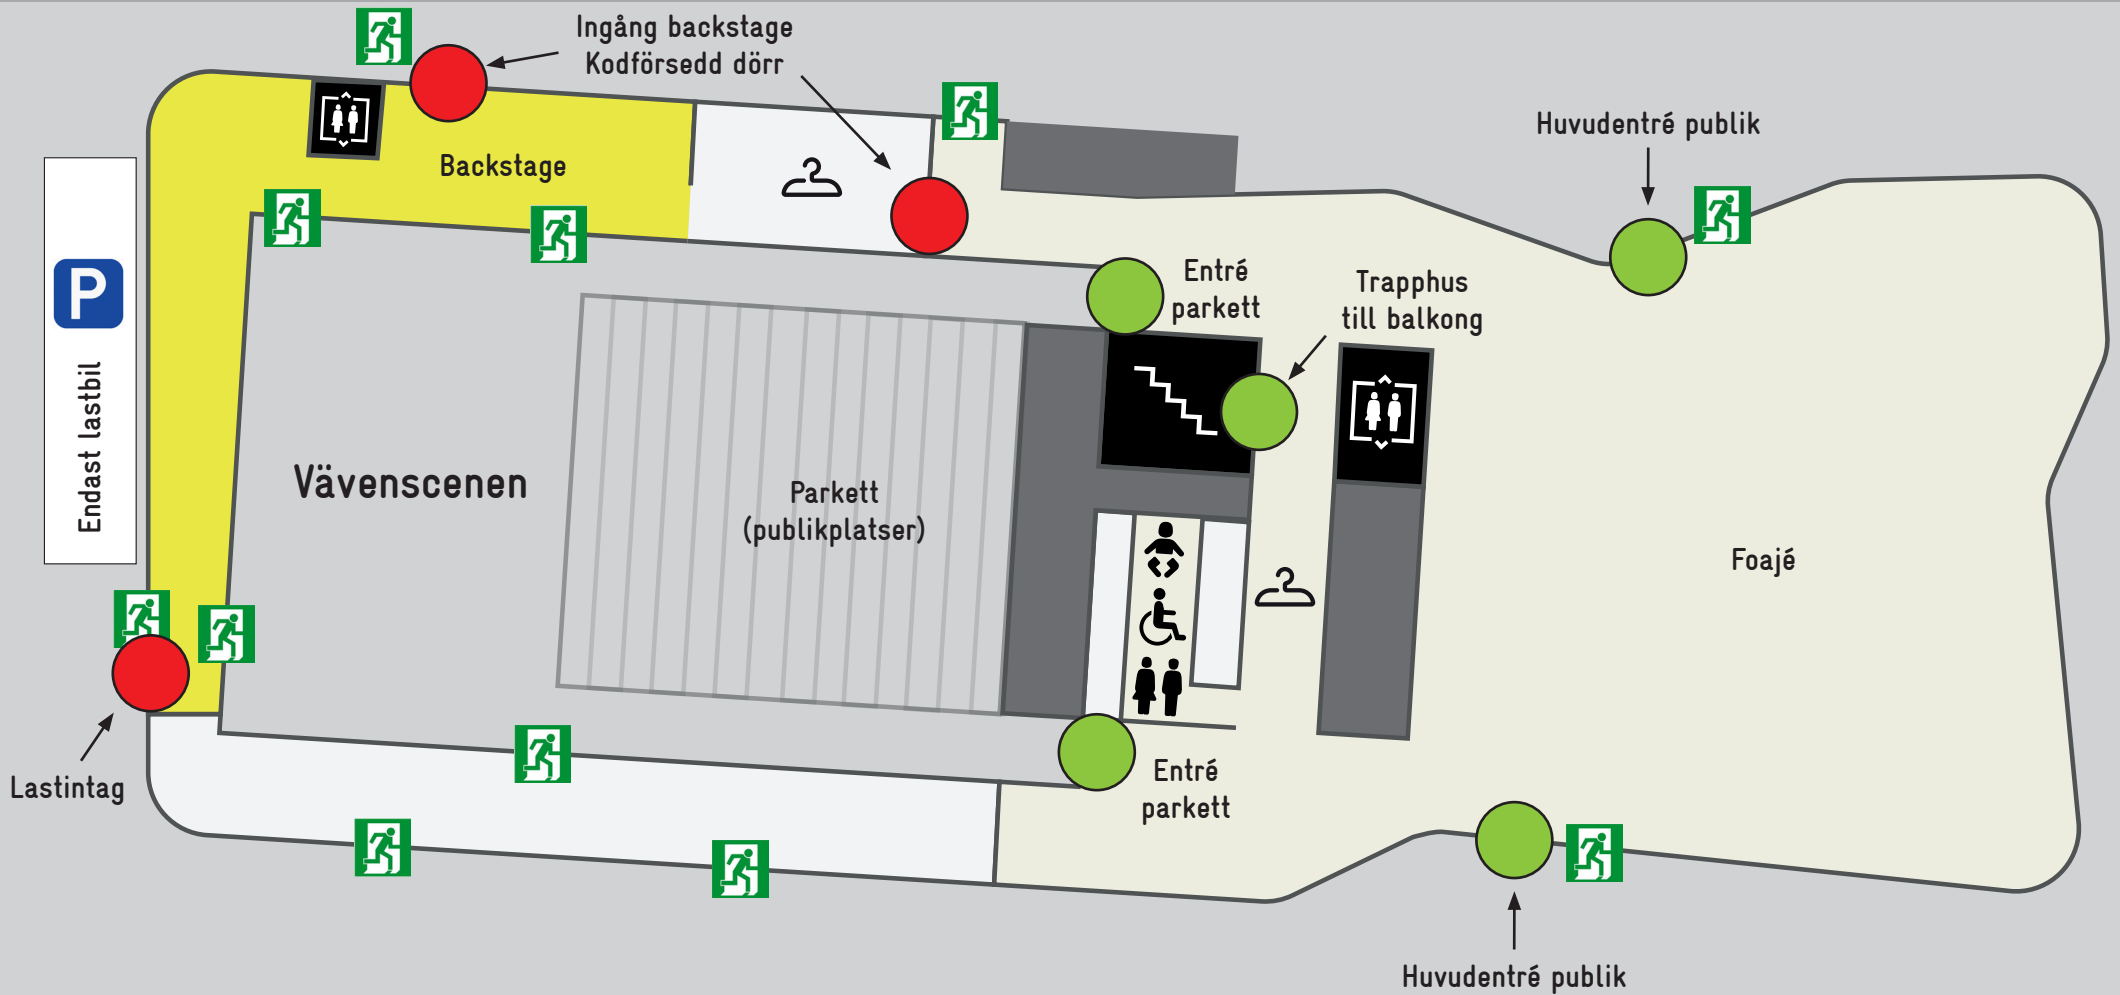

Västra Strandgatan 8

Umeälven

Vävens backstageområde på plan 1 (markplan).
Loger för artister finns på plan 1 och 2 (hiss/trappa finns backstage).
Lastintag: Västra strandgatan 8D, GPS: 63.82453, 20.25901.

Publikentré: Västra Strandgatan 8A.